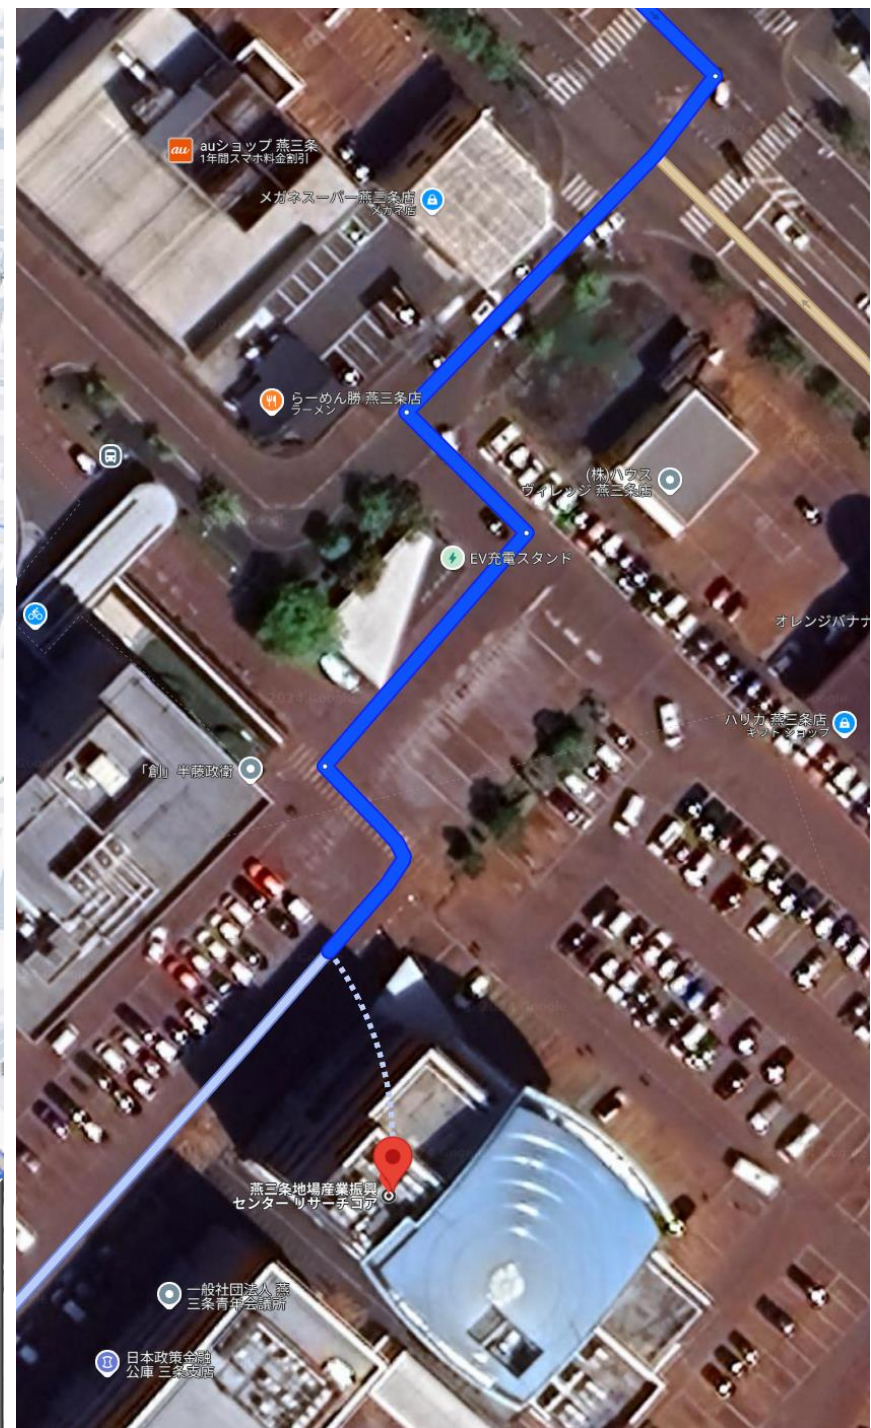

# (株)ワイヤード リサーチコア分室 地図

〒955-0092  
新潟県三条市須頃1丁目20-1  
燕三条地場産業振興センター  
リサーチコア 企業化センター内

三条燕ICから約5分です。  
新幹線駅は「燕三条」ですが  
高速道路は「三条燕」になります。  
リサーチコア内の駐車場をご利用ください。

近い駐車  
スペース

(株)ワイヤード  
リサーチコア分室 入口

近い駐車  
スペース

# (株)ワイヤード リサーチコア分室 入口